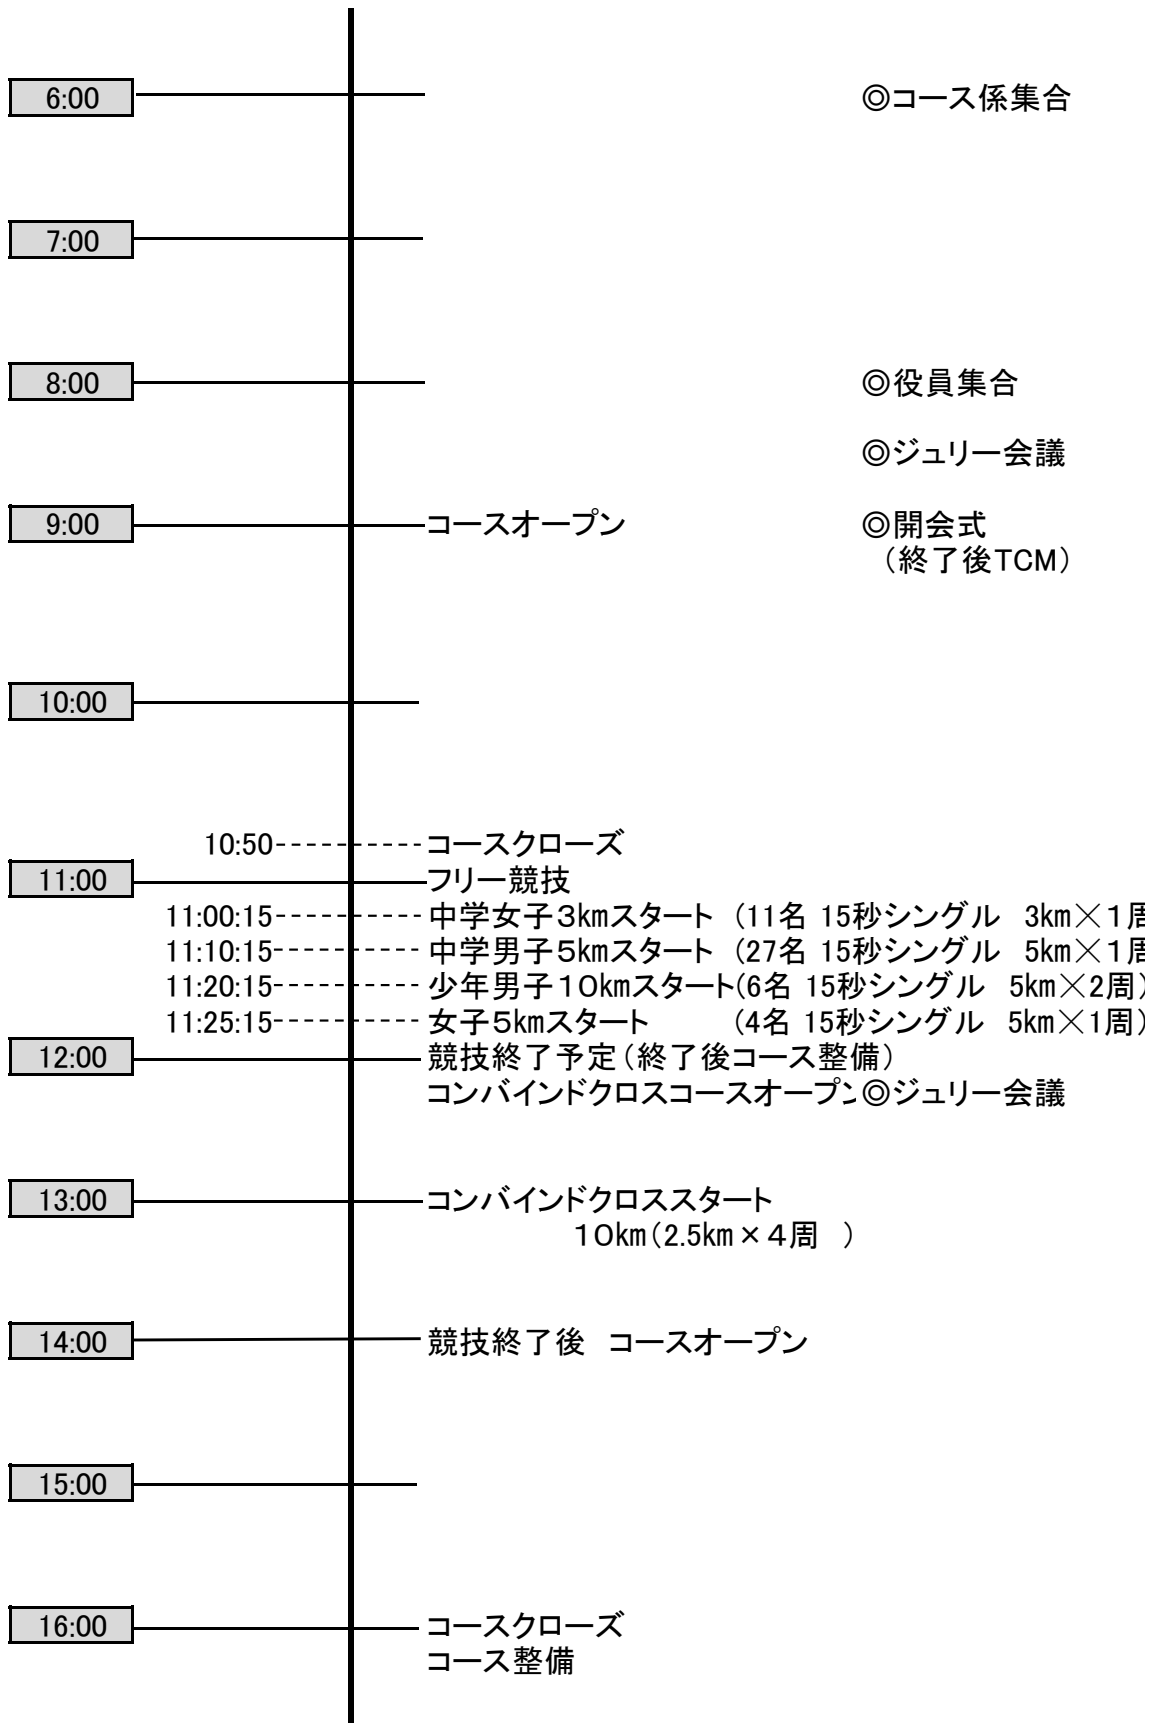

第72回 上越スキー選手権大会
平成29年度 上越地区高等学校スキー大会
第68回 上越地区中学校スキー大会
タイムスケジュール 1月9日(火) 【フリ-競技】

第72回 上越スキー選手権大会
 平成29年度 上越地区高等学校スキー大会
 第68回 上越地区中学校スキー大会

タイムスケジュール 1月10日(水) 【クラシカル競技】

第72回 上越スキー選手権大会
平成29年度 上越地区高等学校スキー大会
第68回 上越地区中学校スキー大会

タイムスケジュール 1月11日(木) 【リレー競技】