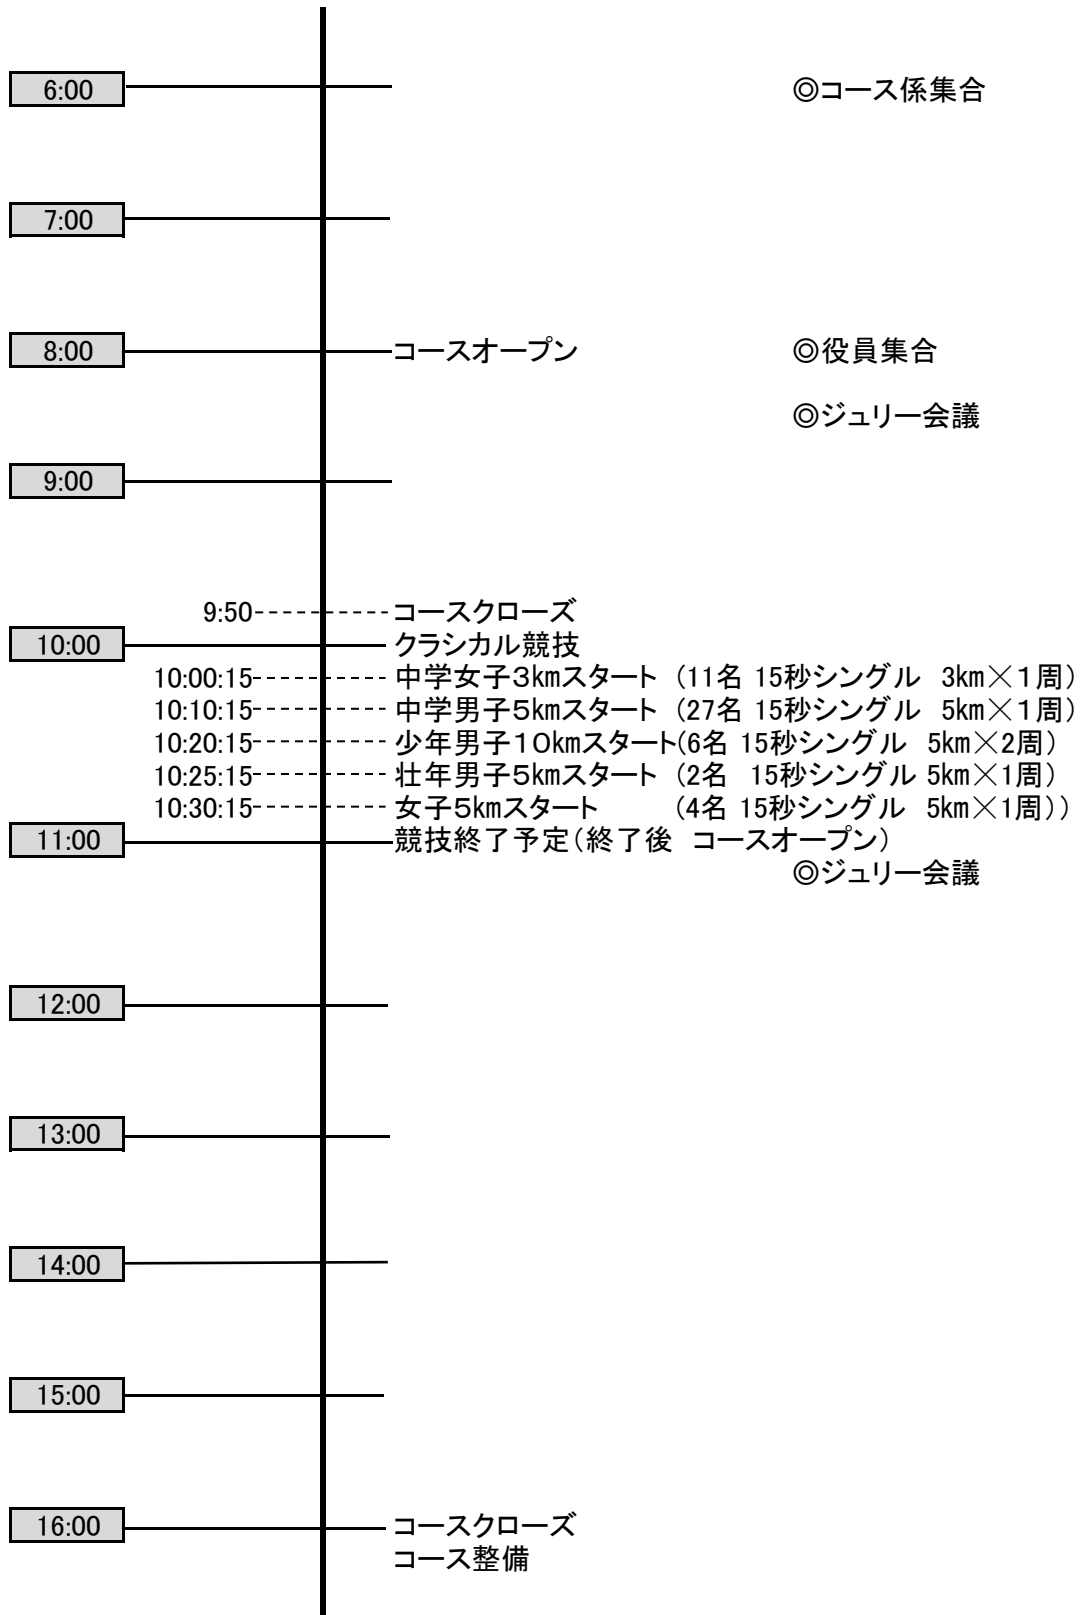

第72回 上越スキー選手権大会
平成29年度 上越地区高等学校スキー大会
第68回 上越地区中学校スキー大会
タイムスケジュール 1月9日(火) 【フリ-競技】

第72回 上越スキー選手権大会
 平成29年度 上越地区高等学校スキー大会
 第68回 上越地区中学校スキー大会

タイムスケジュール 1月10日(水) 【クラシカル競技】

第72回 上越スキー選手権大会
平成29年度 上越地区高等学校スキー大会
第68回 上越地区中学校スキー大会

タイムスケジュール 1月11日(木) 【リレー競技】