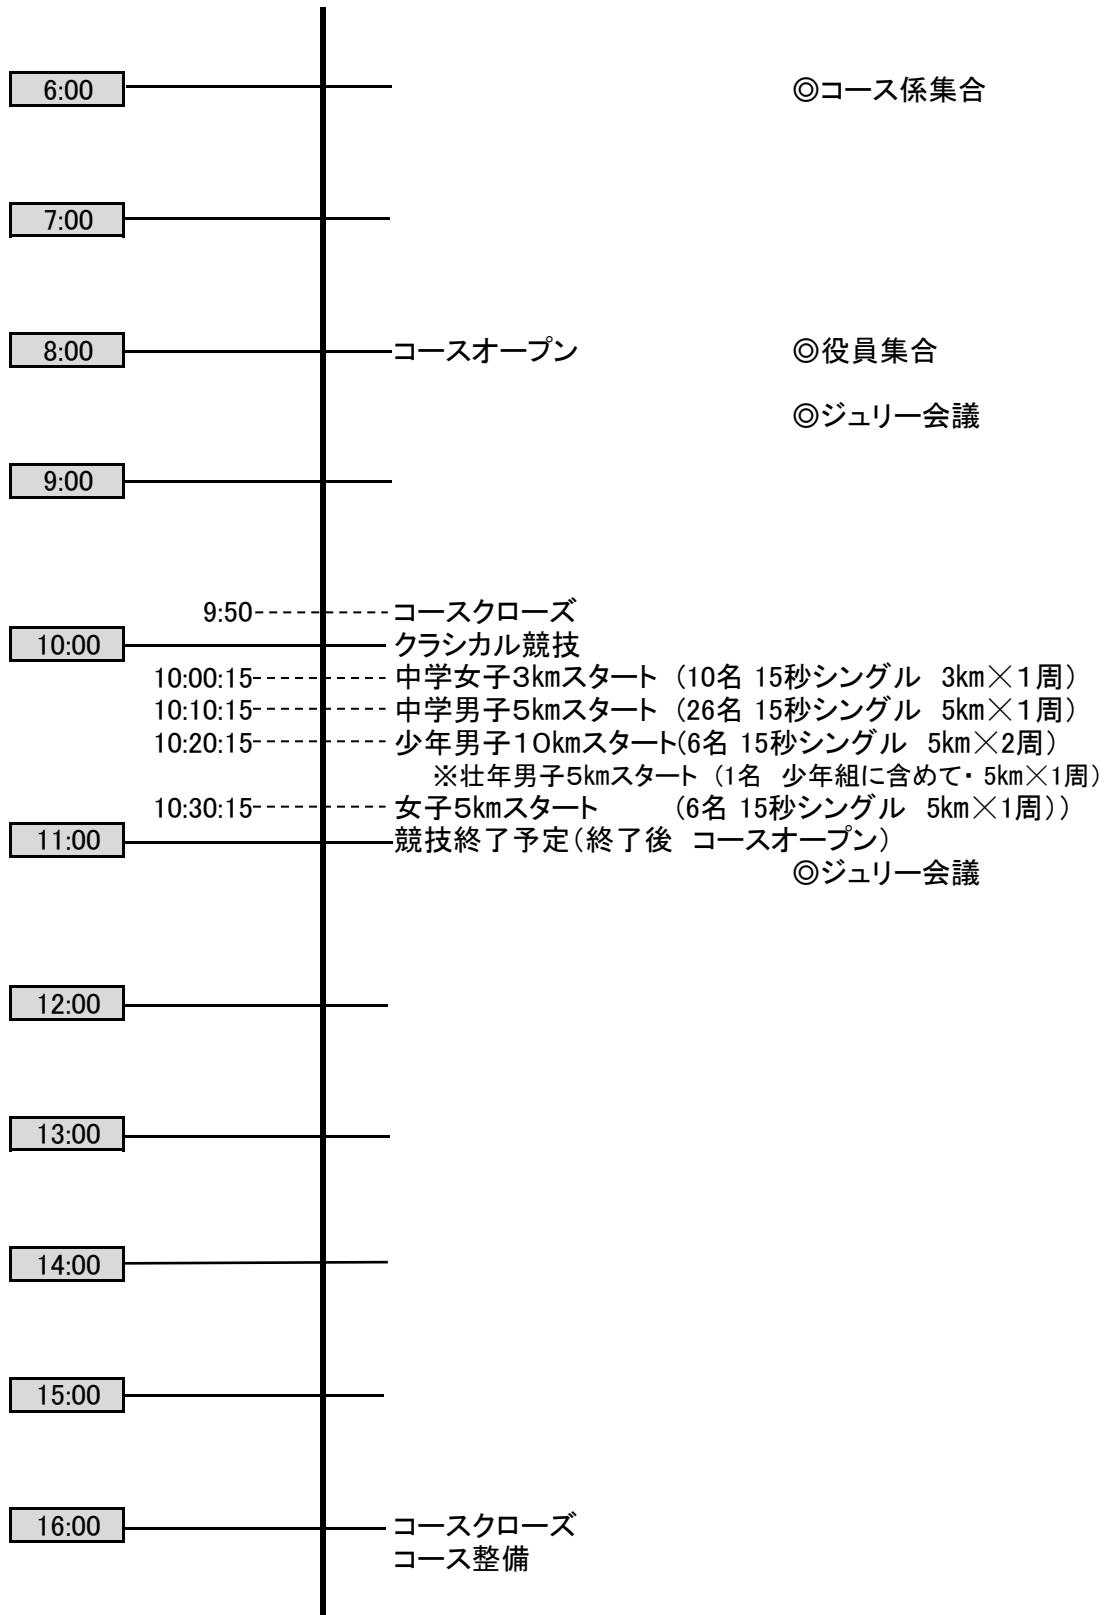

**第73回 上越スキー選手権大会**  
**平成30年度 上越地区高等学校スキー大会**  
**第69回 上越地区中学校スキー大会**  
**タイムスケジュール 1月8日(火) 【フリ-競技】**

第73回 上越スキー選手権大会  
平成30年度 上越地区高等学校スキー大会  
第69回 上越地区中学校スキー大会

タイムスケジュール 1月9日(水) 【クラシカル競技】

第73回 上越スキー選手権大会  
平成30年度 上越地区高等学校スキー大会  
第69回 上越地区中学校スキー大会

タイムスケジュール 1月10日(木) 【リレー競技】