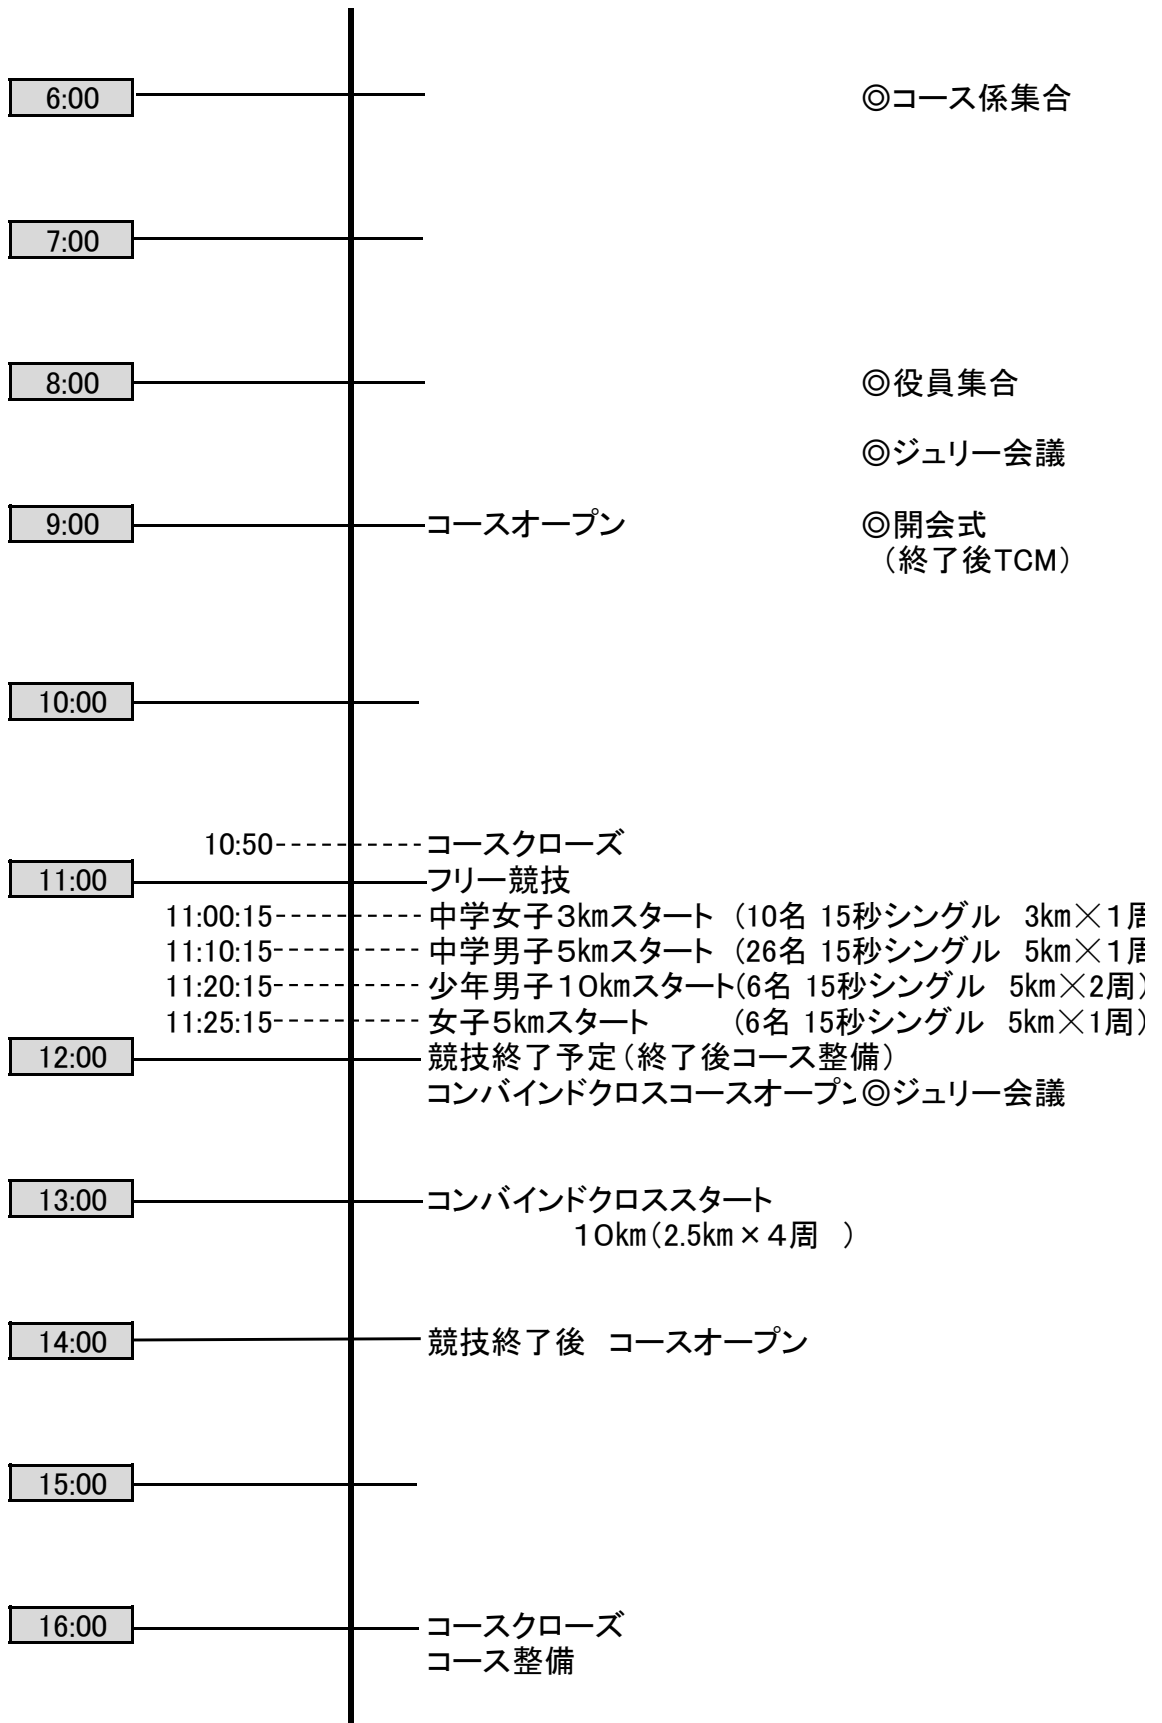

**第73回 上越スキー選手権大会**  
**平成30年度 上越地区高等学校スキー大会**  
**第69回 上越地区中学校スキー大会**  
**タイムスケジュール 1月8日(火) 【フリ-競技】**

第73回 上越スキー選手権大会  
平成30年度 上越地区高等学校スキー大会  
第69回 上越地区中学校スキー大会

タイムスケジュール 1月9日(水) 【クラシカル競技】

第73回 上越スキー選手権大会  
平成30年度 上越地区高等学校スキー大会  
第69回 上越地区中学校スキー大会

タイムスケジュール 1月10日(木) 【リレー競技】