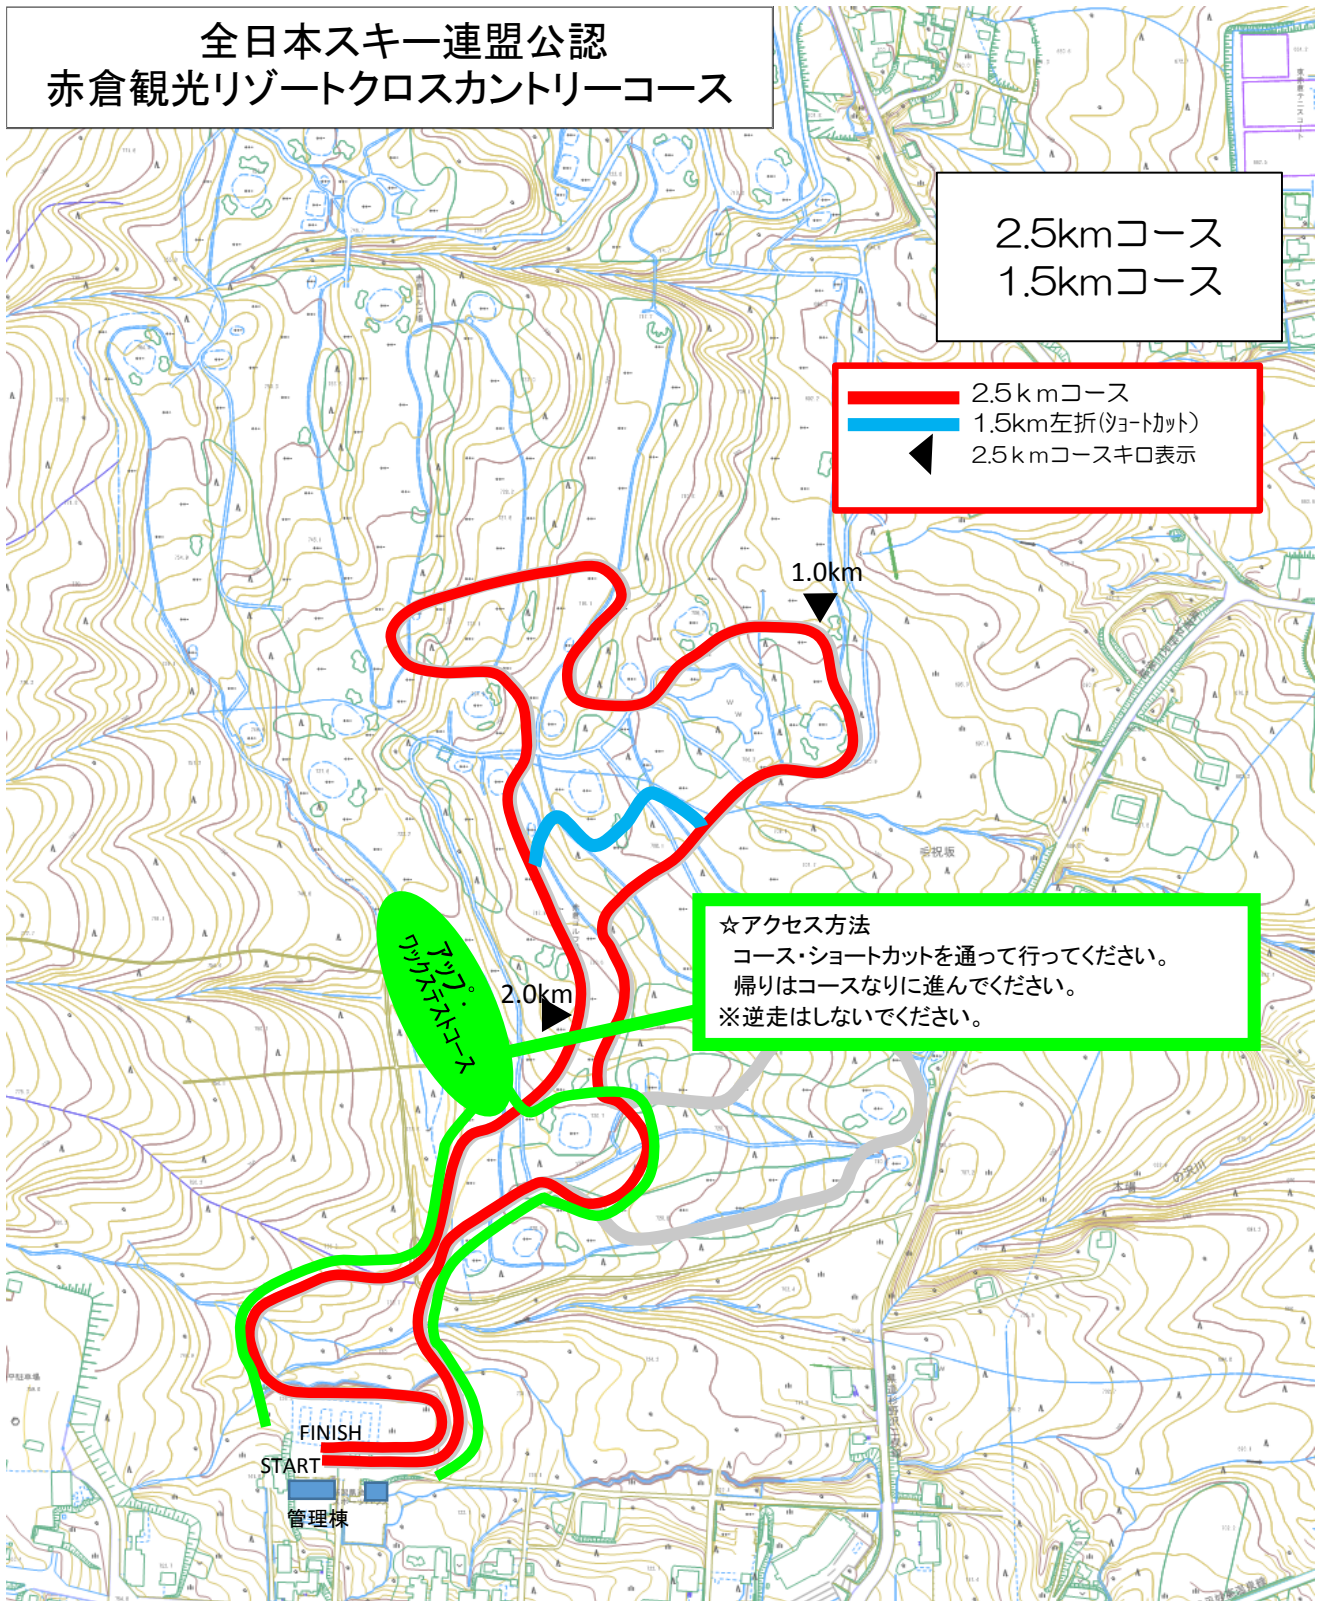

全日本スキー連盟公認
赤倉観光リゾートクロスカントリーコース

2.5kmコース
1.5kmコース

— 2.5 kmコース
— 1.5km左折(ショートカット)
◀ 2.5 kmコースキロ表示

☆アクセス方法
コース・ショートカットを通って行ってください。
帰りはコースなりに進んでください。
※逆走はしないでください。

コース全長 2.5 km
 カテゴリー D
 合計登高 TC 77 m
 標高差 HD 38 m
 極限登高 MC 41 m
 最高地点標高 HP 738 m
 最低地点標高 LP 700 m
 スタート・フィニッシュ標高 736 m