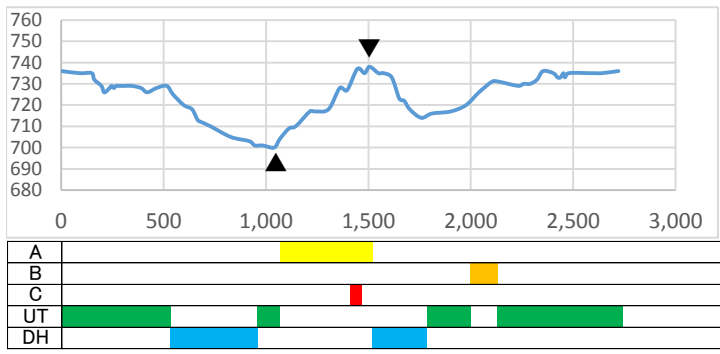

全日本スキー連盟公認
赤倉観光リゾートクロスカントリーコース

2.5kmコース
1.5kmコース

— 2.5 kmコース
— 1.5km左折(ショートカット)
◀ 2.5 kmコースキロ表示

☆アクセス方法
コース・ショートカットを通って行ってください。
帰りはコースなりに進んでください。
※逆走はしないでください。

コース全長 2.5 km
 カテゴリー D
 合計登高 TC 77 m
 標高差 HD 38 m
 極限登高 MC 41 m
 最高地点標高 HP 738 m
 最低地点標高 LP 700 m
 スタート・フィニッシュ標高 736 m