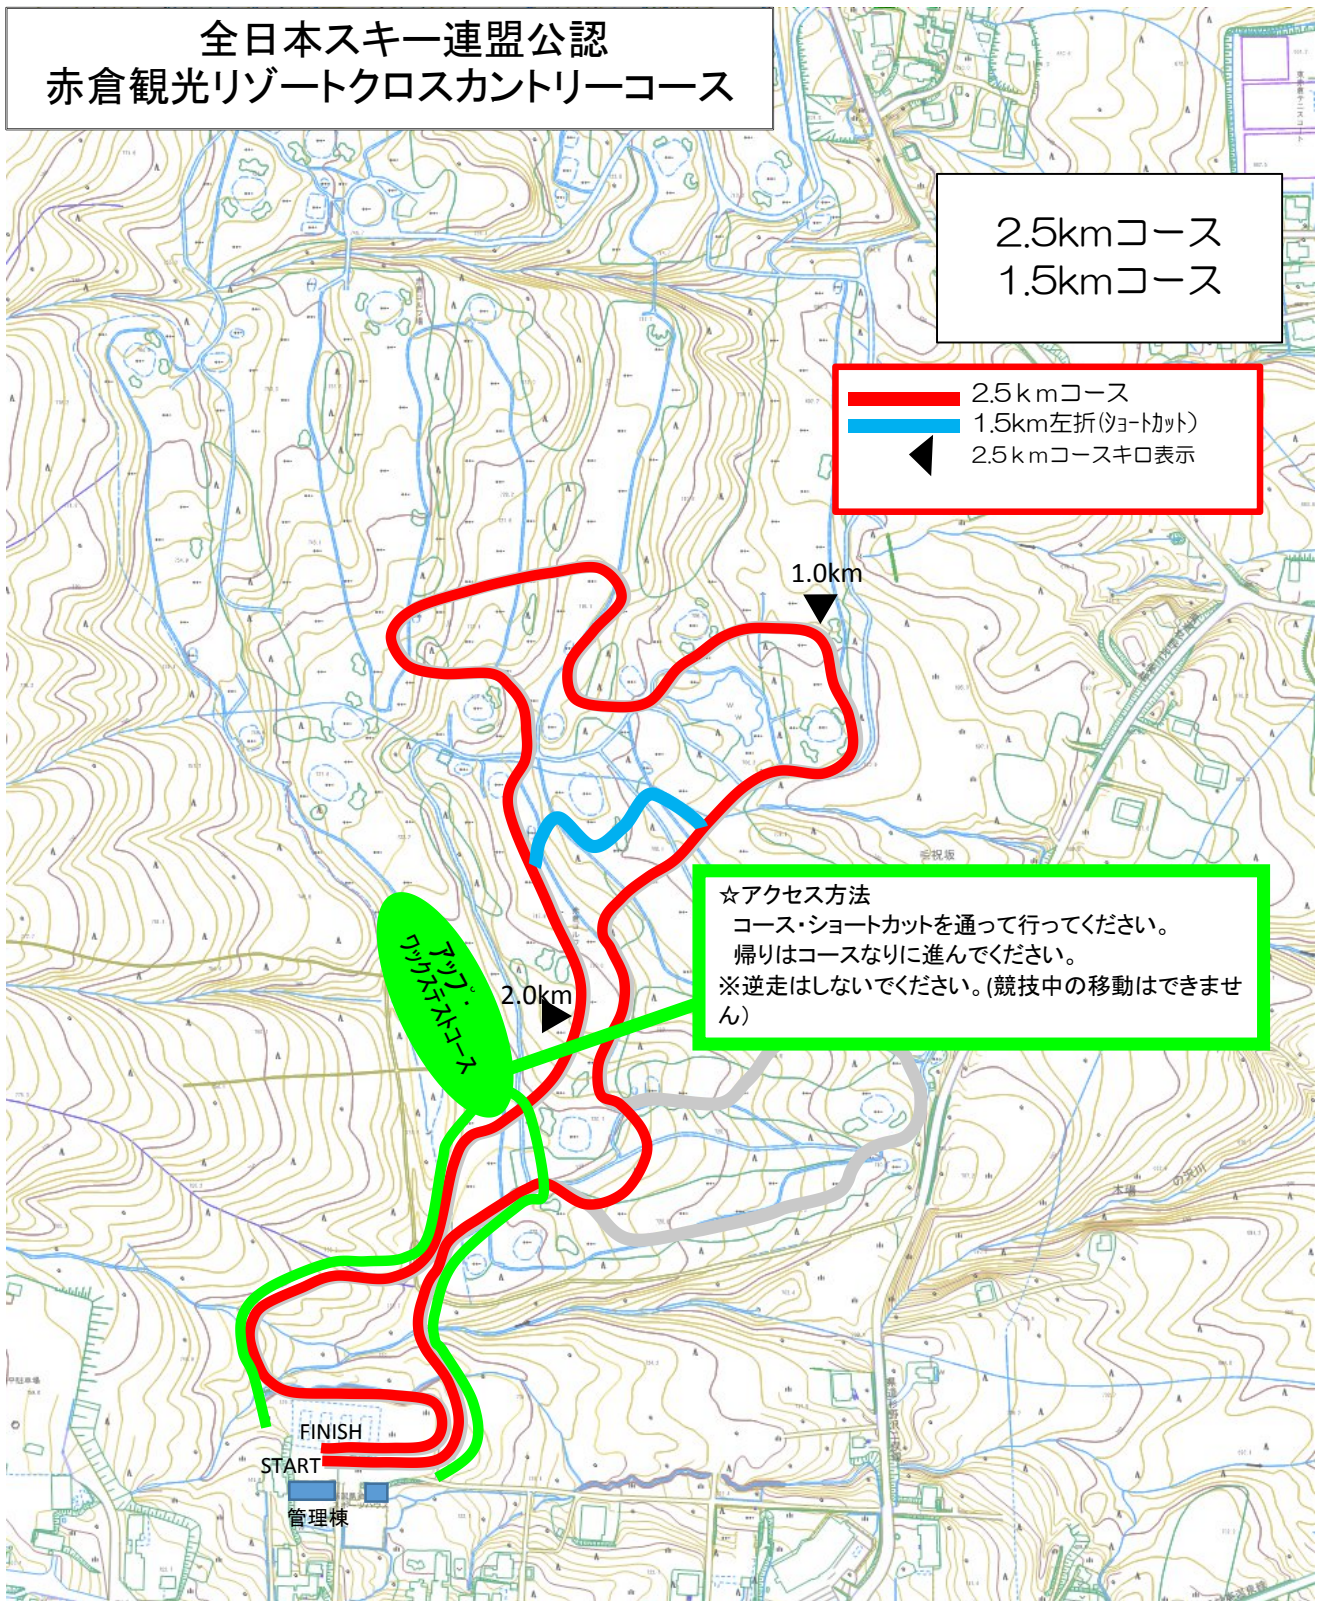

全日本スキー連盟公認 赤倉観光リゾートクロスカントリーコース

2.5kmコース
1.5kmコース

2.5kmコース
1.5km左折(ショートカット)
2.5kmコースキロ表示

☆アクセス方法
コース・ショートカットを通って行ってください。
帰りはコースなりに進んでください。
※逆走はしないでください。(競技中の移動はできません)

A									
B									
C									
UT									
DH									

コース全長 2.5 km
 カテゴリ D
 合計登高 TC 77 m
 標高差 HD 38 m
 極限登高 MC 41 m
 最高地点標高 HP 738 m
 最低地点標高 LP 700 m
 スタート・フィニッシュ標高 736 m