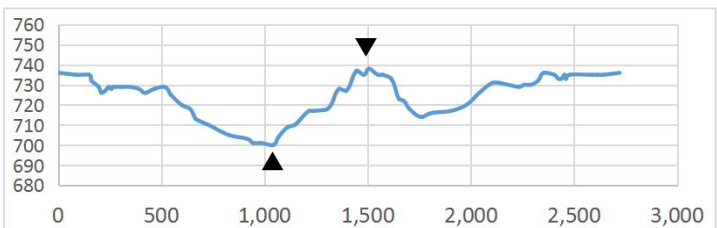

全日本スキー連盟公認 赤倉観光リゾートクロスカントリーコース

2.5kmコース
1.5kmコース

2.5kmコース
1.5km左折(ショートカット)
2.5kmコースキロ表示

☆アクセス方法
コース・ショートカットを通って行ってください。
帰りはコースなりに進んでください。
※逆走はしないでください。(競技中の移動はできません)

A									
B									
C									
UT									
DH									

コース全長 2.5 km
 カテゴリ D
 合計登高 TC 77 m
 標高差 HD 38 m
 極限登高 MC 41 m
 最高地点標高 HP 738 m
 最低地点標高 LP 700 m
 スタート・フィニッシュ標高 736 m