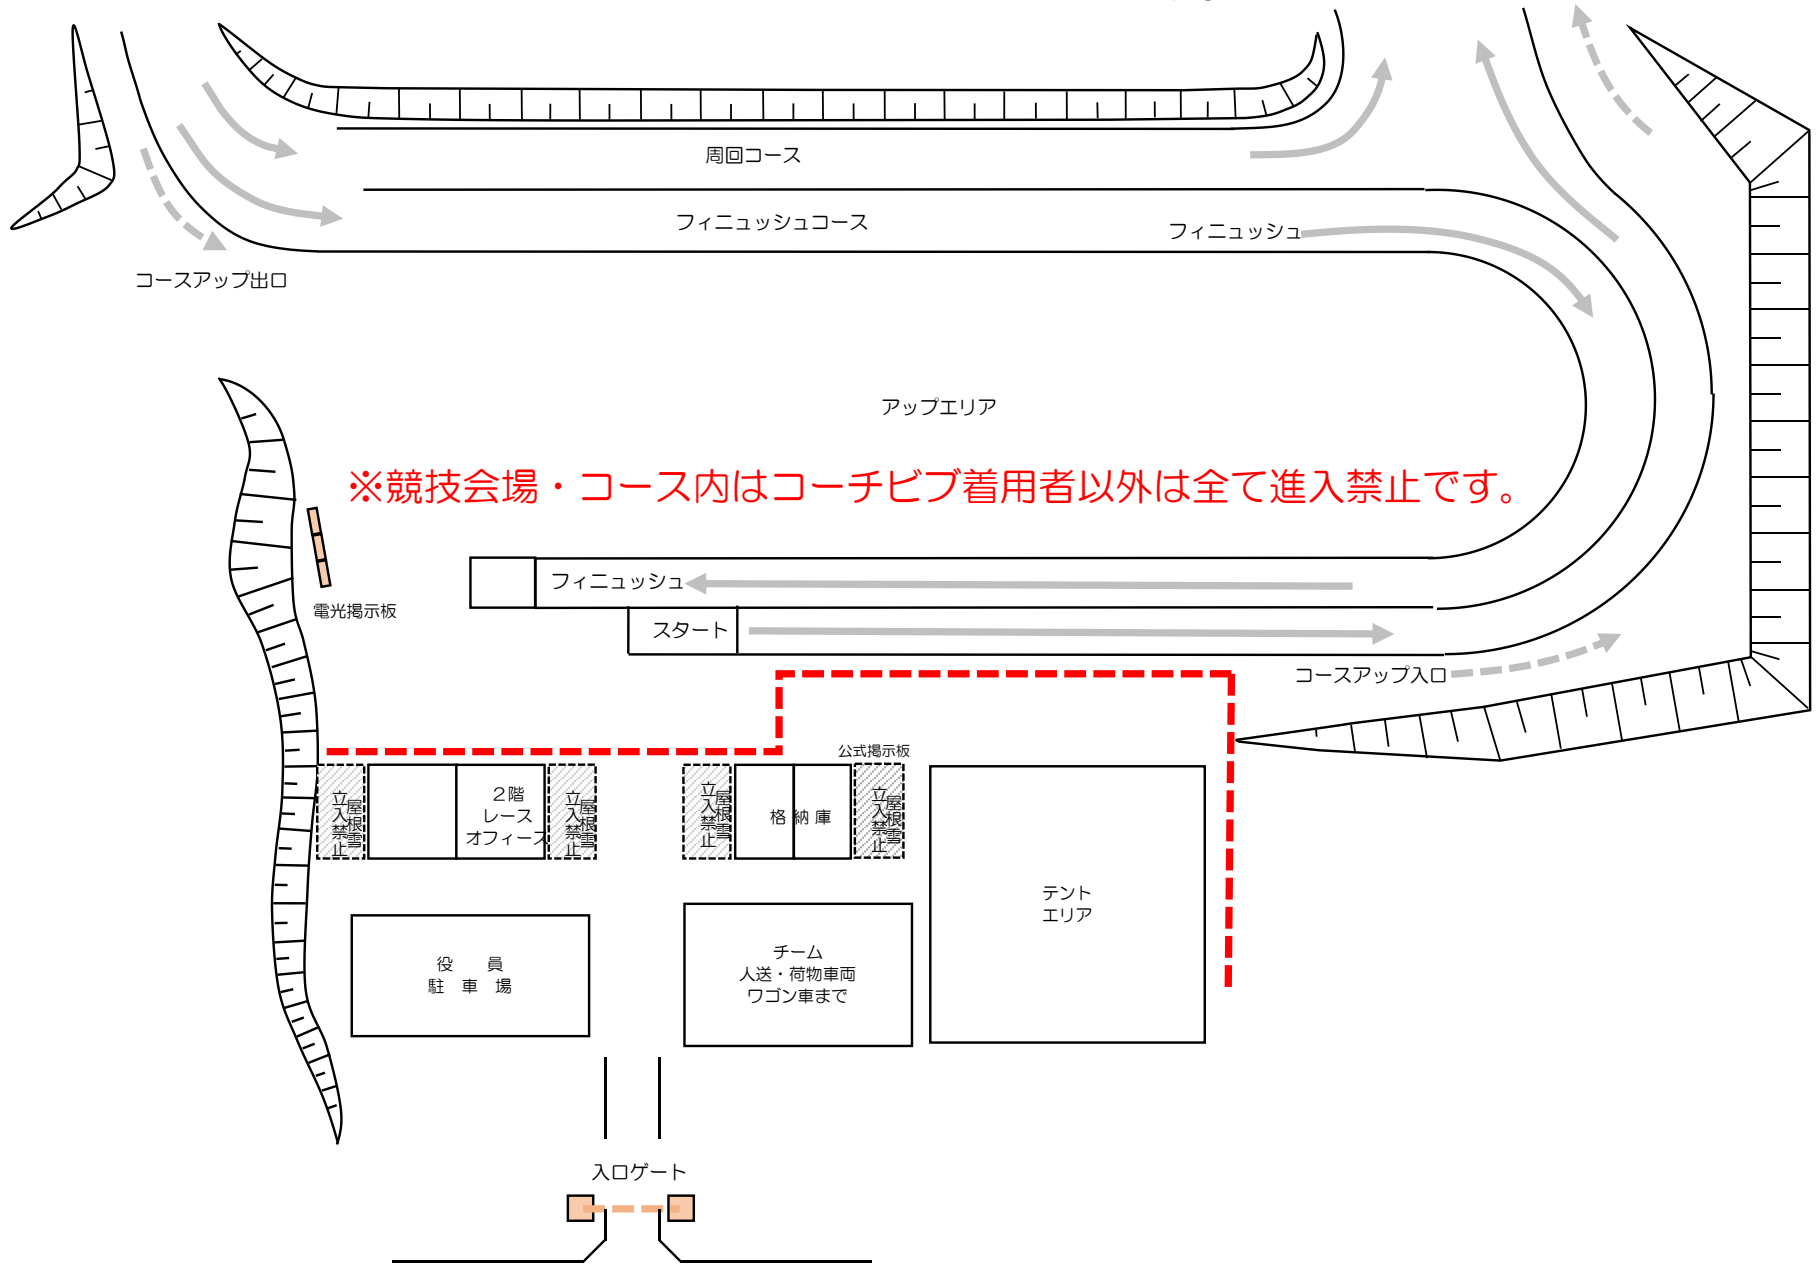

クロスカントリー会場図

※競技会場・コース内はコーチビブ着用者以外は全て進入禁止です。

フィニッシュ

スタート

コースアップ入口

立入禁止
2階
レース
オフィス
立入禁止

立入禁止
格納庫
立入禁止

公式掲示板

役員
駐車場

チーム
人送・荷物車両
ワゴン車まで

テント
エリア

入口ゲート

コースアップ出口