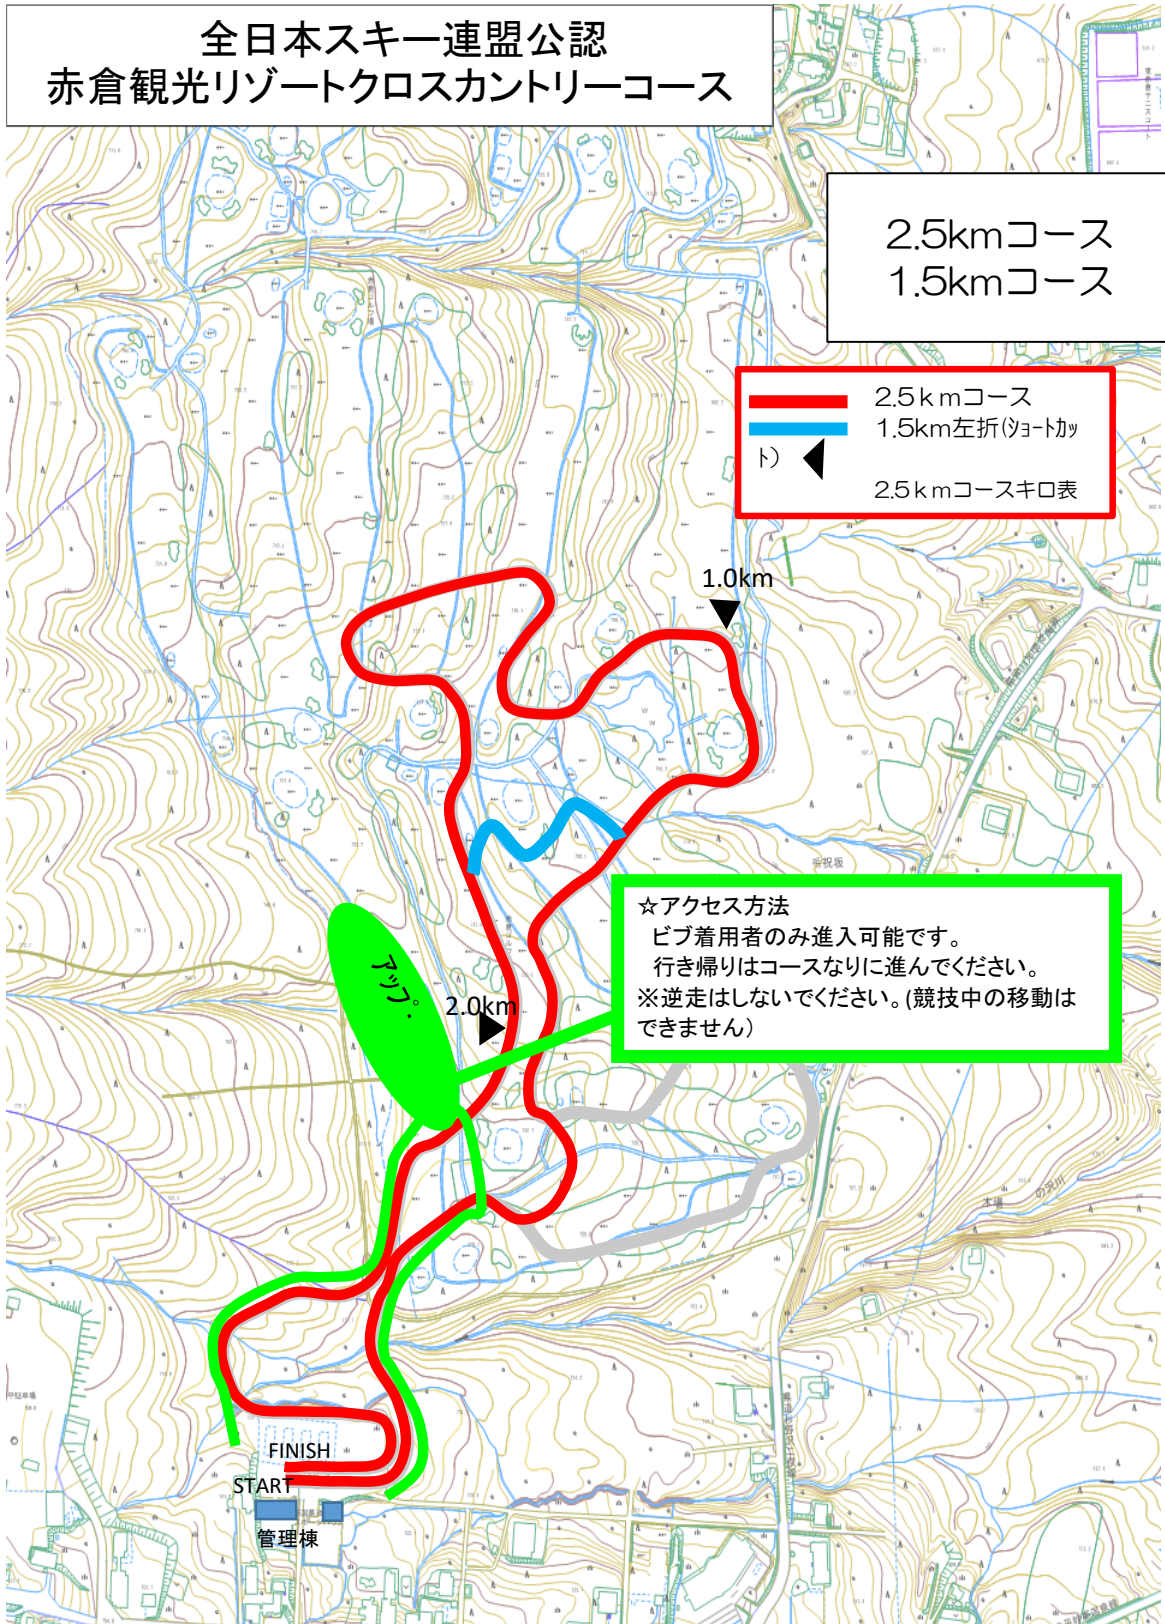

全日本スキー連盟公認 赤倉観光リゾートクロスカントリーコース

2.5kmコース
1.5kmコース

— 2.5kmコース
— 1.5km左折(ジョークット)
 2.5kmコースキロ表

☆アクセス方法
 ビブ着用者のみ進入可能です。
 行き帰りはコースなりに進んでください。
 ※逆走はしないでください。(競技中の移動はできません)

コース全長 2.5 km
 カテゴリ D
 合計登高 TC 77 m
 標高差 HD 38 m
 極限登高 MC 41 m
 最高地点標高HP 738 m
 最低地点標高LP 700 m
 スタート・フィニッシュ標高 736 m