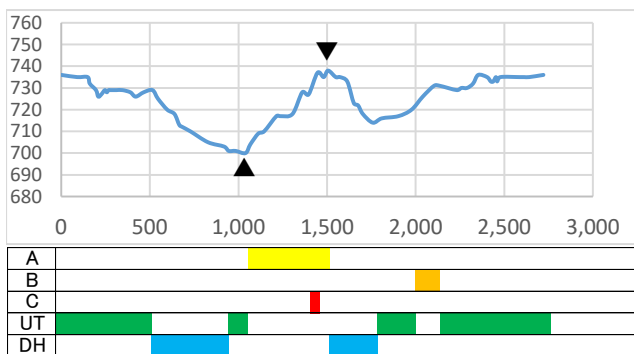

全日本スキー連盟公認 赤倉観光リゾートクロスカントリーコース

2.5kmコース
1.5kmコース

— 2.5kmコース
— 1.5km左折(ジョークット)
 2.5kmコースキロ表

☆アクセス方法
 ビブ着用者のみ進入可能です。
 行き帰りはコースなりに進んでください。
 ※逆走はしないでください。(競技中の移動はできません)

コース全長 2.5 km
 カテゴリ D
 合計登高 TC 77 m
 標高差 HD 38 m
 極限登高 MC 41 m
 最高地点標高HP 738 m
 最低地点標高LP 700 m
 スタート・フィニッシュ標高 736 m