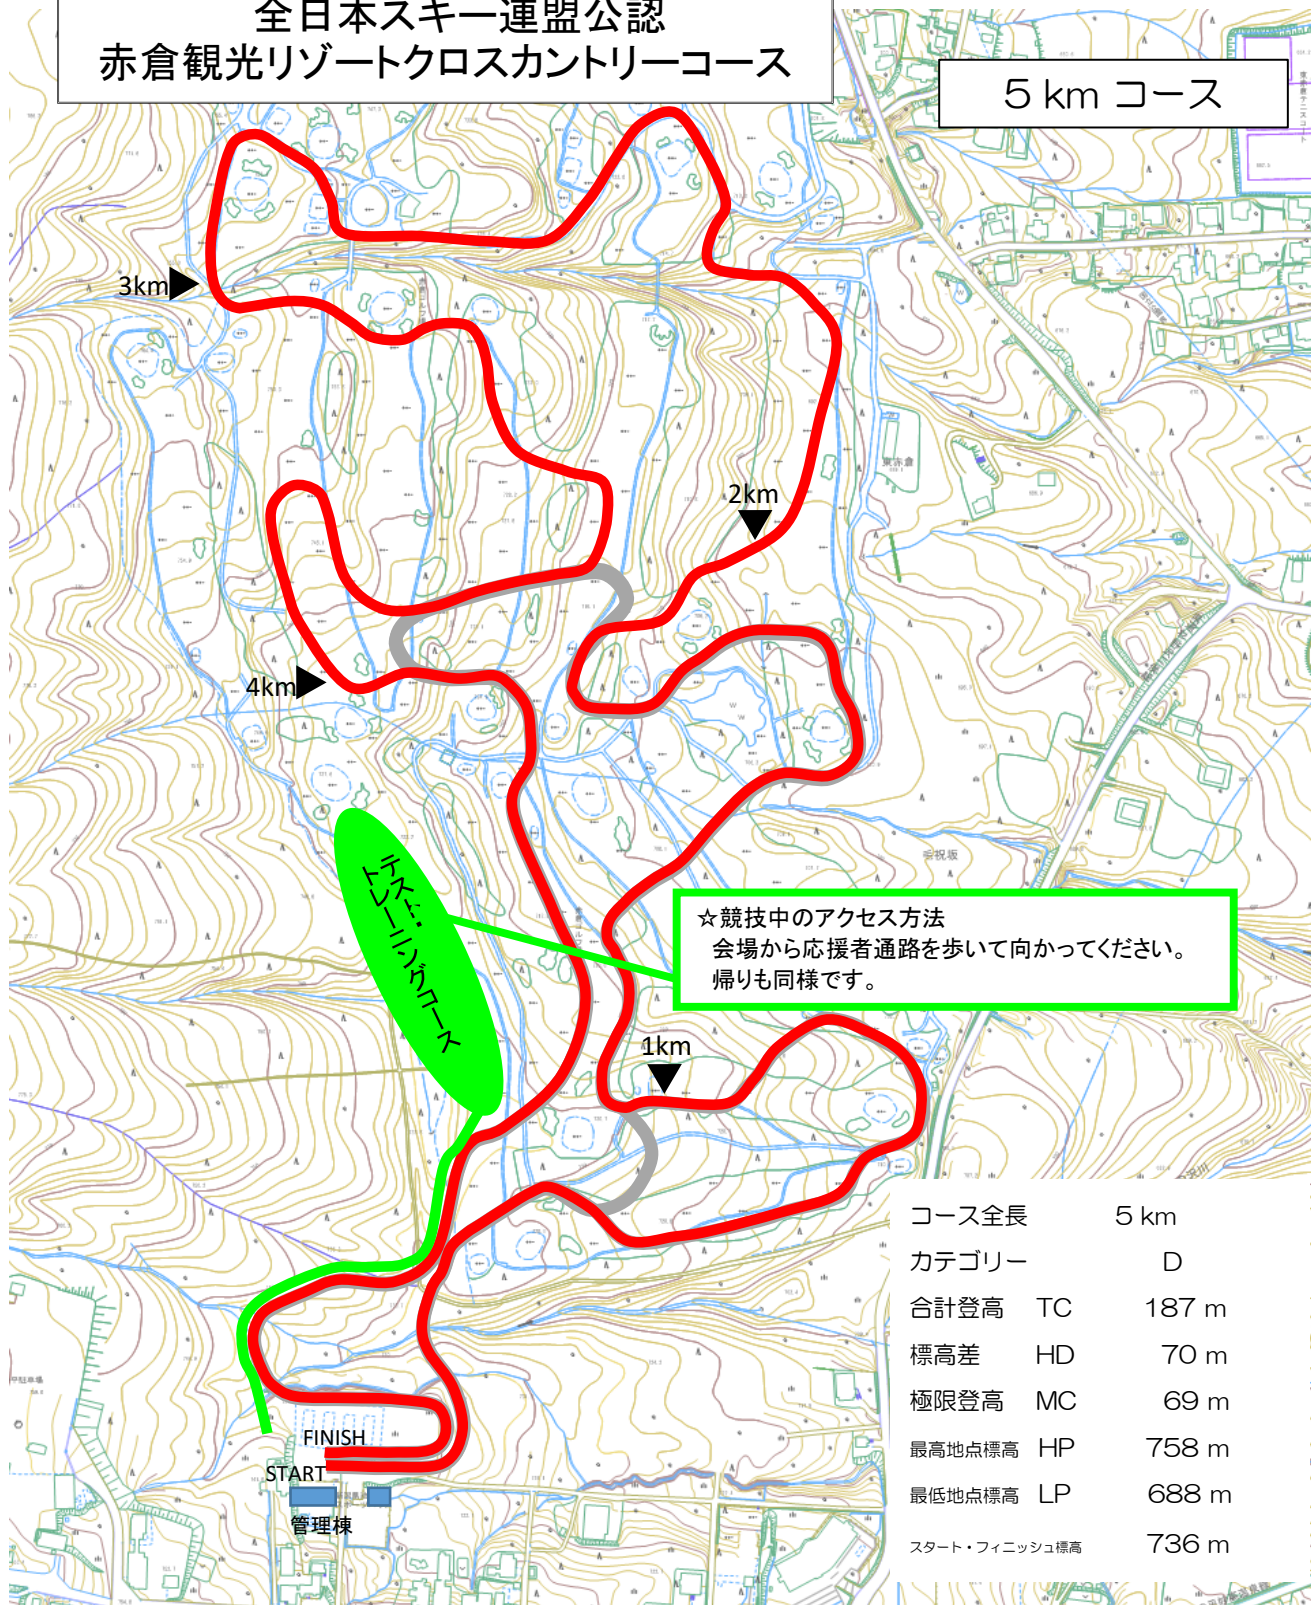

全日本スキー連盟公認  
赤倉観光リゾートクロスカントリーコース

5 km コース

コース全長	5 km
カテゴリー	D
合計登高 TC	187 m
標高差 HD	70 m
極限登高 MC	69 m
最高地点標高 HP	758 m
最低地点標高 LP	688 m
スタート・フィニッシュ標高	736 m